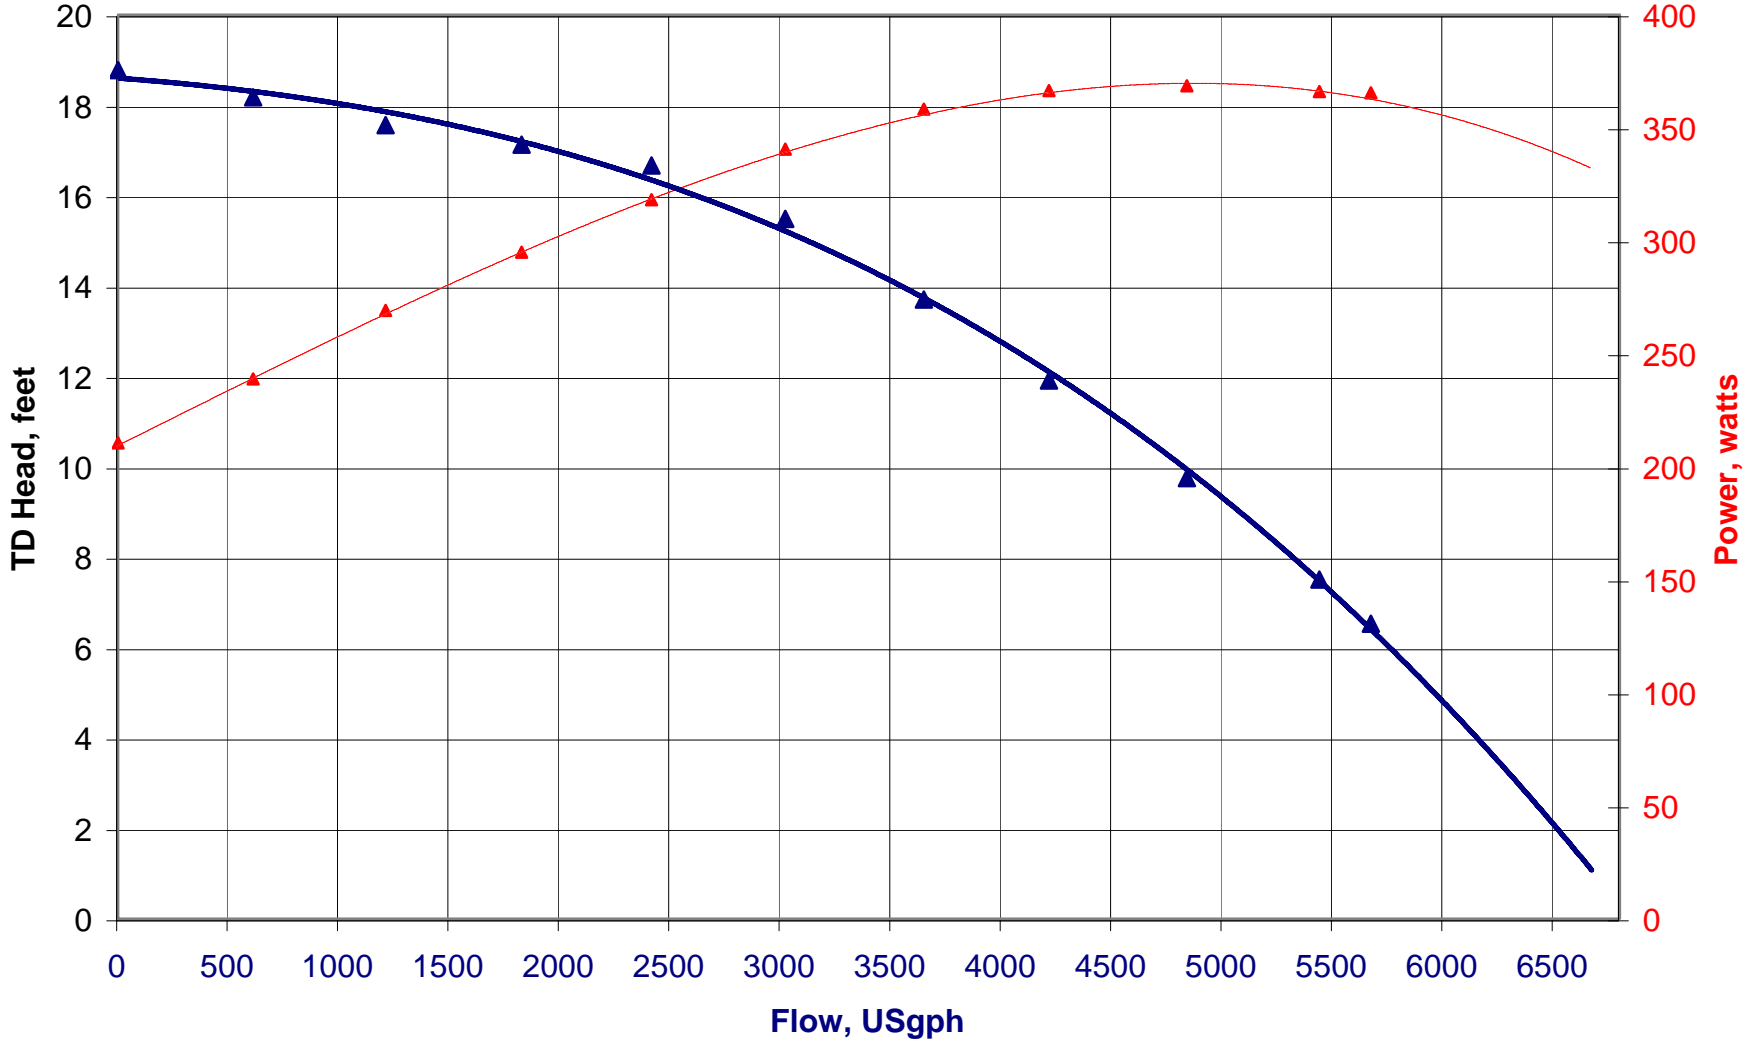

6800PRM19 Primer Alpha