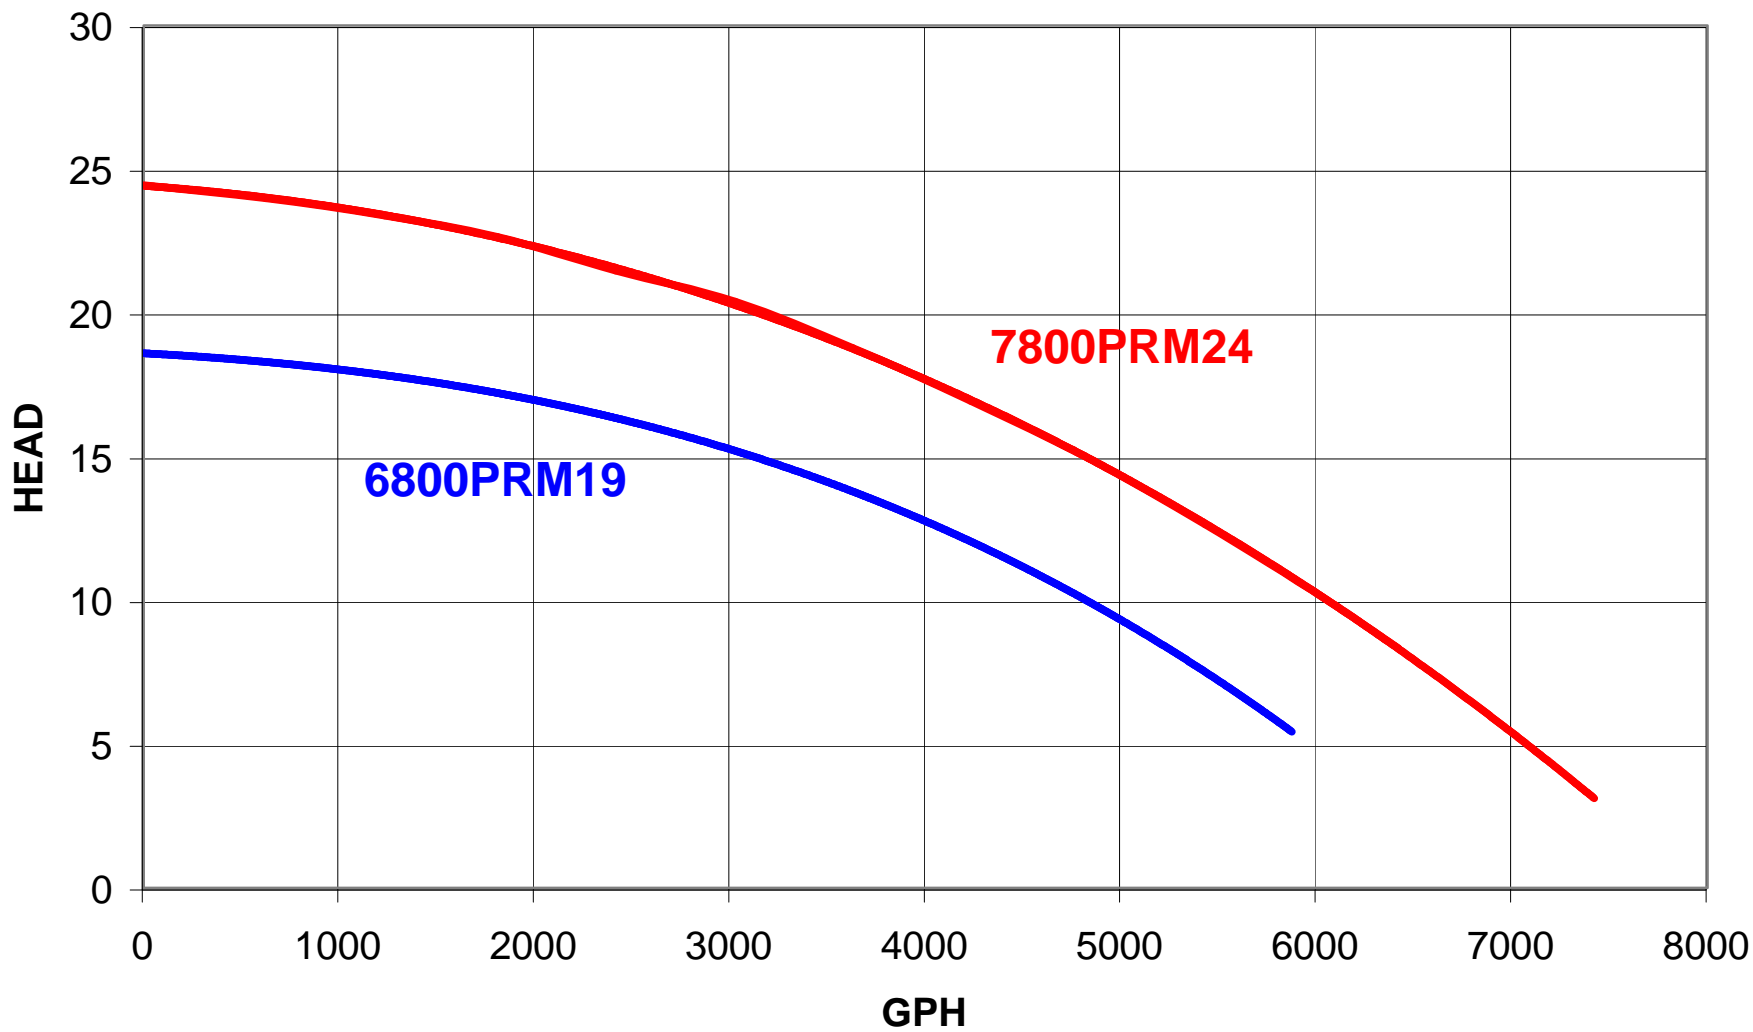

Low Speed Primer Alpha Family