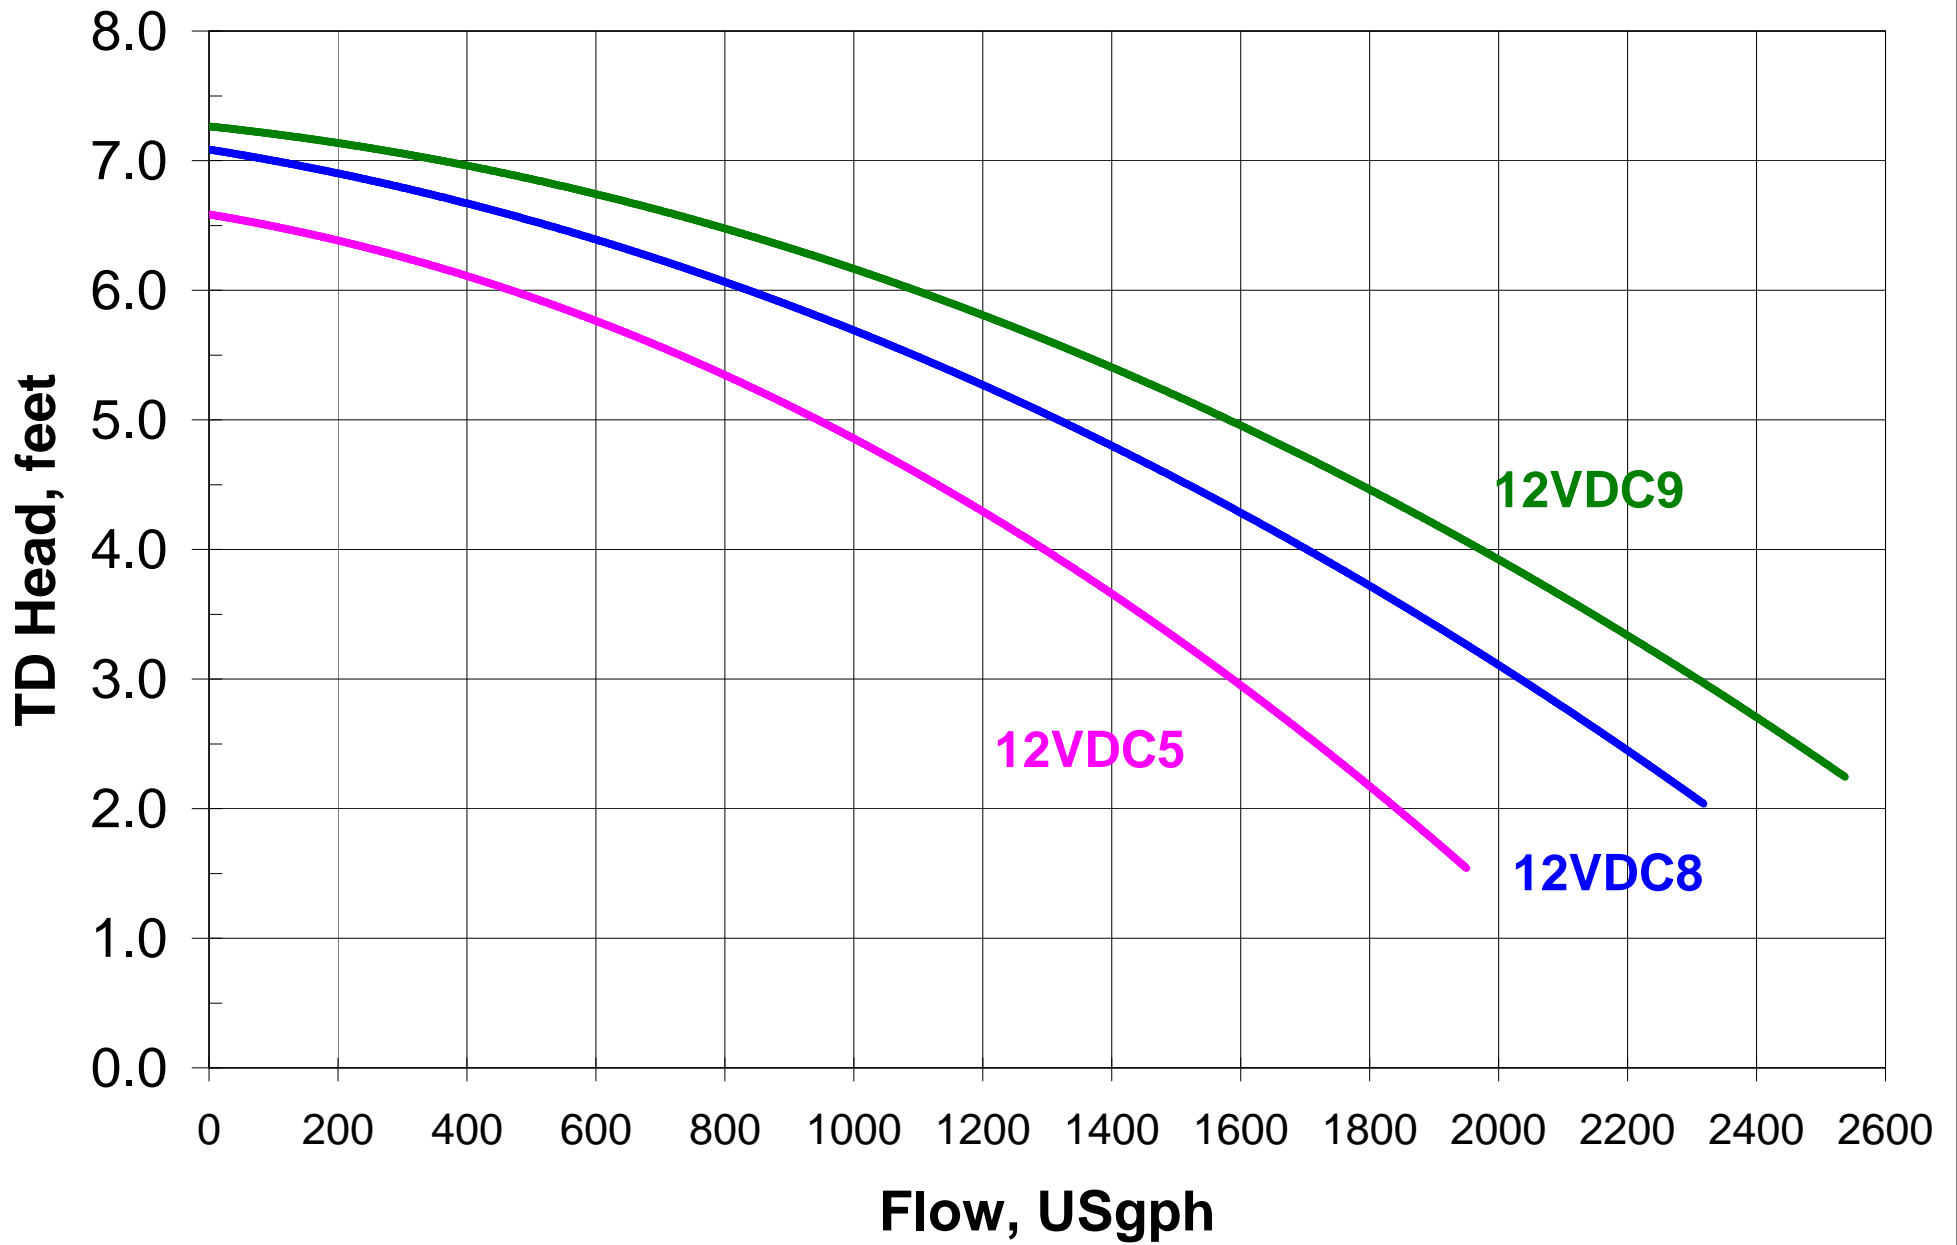

12 VDC Family